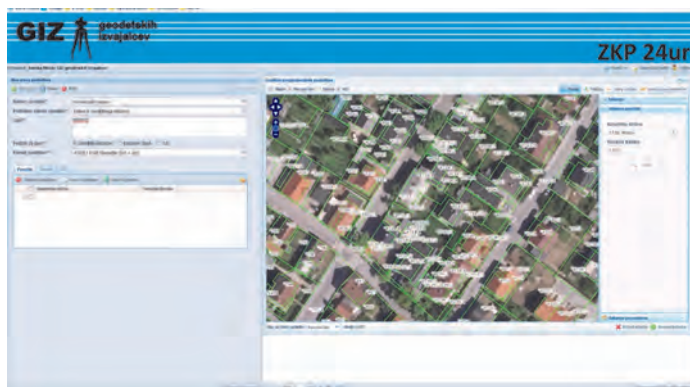

ELEKTRONSKI DOSTOP

DO PODATKOV

ZEMLJIŠKEGA KATASTRA, KATASTRA
STAVB IN ZBIRNEGA KATASTRA GJI

ZKP 24 UR

Vse dodatne informacije dobite na
spletni strani GIZ GI
www.giz-gi.si

ali po elektronski pošti
giz-gi@giz-gi.si.